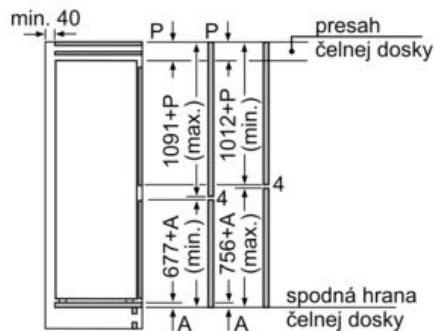

#### Rozmery

- rozmery prístroja (V x Š x H) : 177.2 cm x 54.1 cm x 54.8 cm
- rozmery niky (V x Š x H): 177.5 cm x 56.0 cm x 55.0 cm

#### Všeobecné informácie

**iQ100, Zabudovateľná chladnička s mrazničkou dole, 177.2 x 54.1 cm, sliding hinge KI86VNSFO**

Rozmerové výkresy

rozмеры в мм

výstup vzduchu  
min.  $200 \text{ cm}^2$

Uvedené rozmery dvierok nábytku platia pre poldrážku dvierok 4 mm.

rozмеры в мм