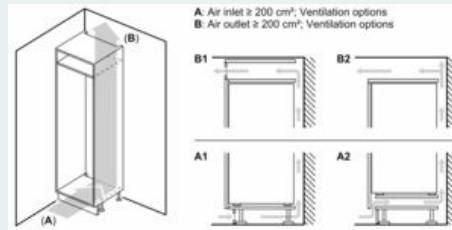

#### Rozmery

- rozmery prístroja (V x Š x H) : 177.2 cm x 54.1 cm x 54.8 cm
- rozmery niky (V x Š x H): 177.5 cm x 56.0 cm x 55.0 cm

#### Všeobecné informácie

**iQ100, Zabudovateľná chladnička s mrazničkou dole, 177.2 x 54.1 cm, sliding hinge KI86VNSFO**

Rozmerové výkresy

rozмеры в мм

výstup vzduchu  
min.  $200 \text{ cm}^2$

Uvedené rozmery dvierok nábytku platia pre poldrážku dvierok 4 mm.