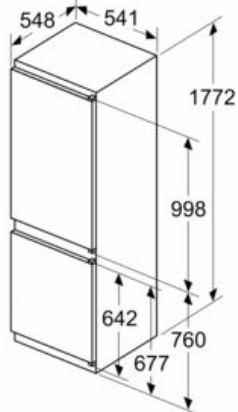

#### Rozmery

- rozmery prístroja (V x Š x H) : 177.2 cm x 54.1 cm x 54.8 cm
- rozmery niky (V x Š x H): 177.5 cm x 56.0 cm x 55.0 cm

#### Všeobecné informácie

**iQ100, Zabudovateľná chladnička s mrazničkou dole, 177.2 x 54.1 cm, sliding hinge KI86VNSFO**

Rozmerové výkresy

rozмеры в мм

výstup vzduchu  
min.  $200 \text{ cm}^2$

Uvedené rozmery dvierok nábytku platia pre poldrážku dvierok 4 mm.